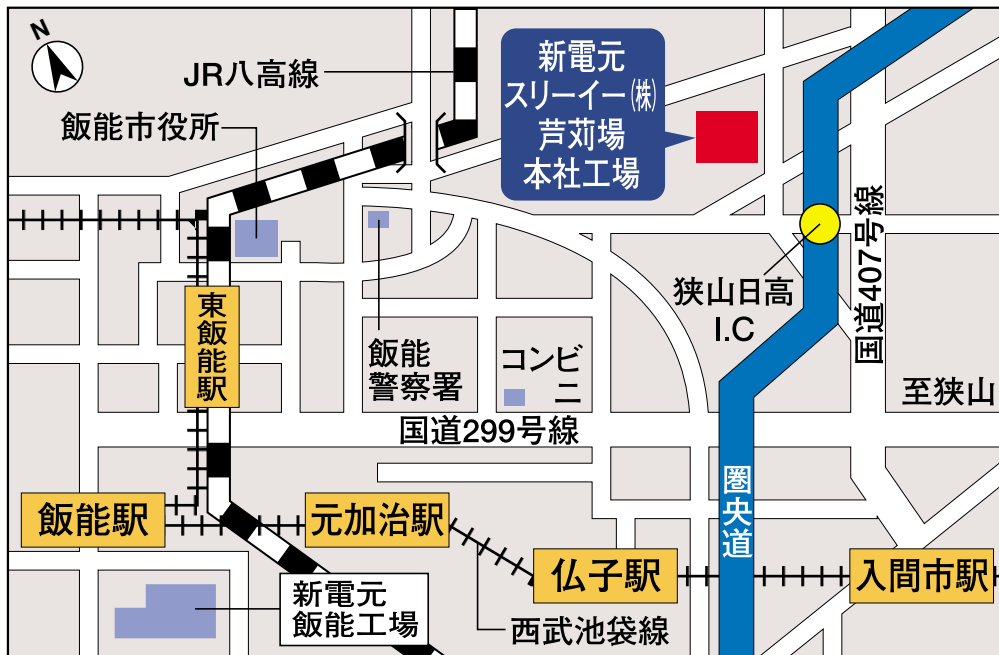

MAP (ご案内図)

【新電元スリーイー株式会社 芦荻場本社工場】

〒357-0013 埼玉県飯能市芦荻場3-1
TEL : 042-974-2121 FAX : 042-974-2122

交通のご案内

- 西武池袋線、入間市駅 タクシーで約15分 (約4km)
- 西武池袋線、飯能駅または東飯能駅 タクシーで約13分 (約5.5km)

このページをプリントアウトしてお越しになる際にご利用ください。