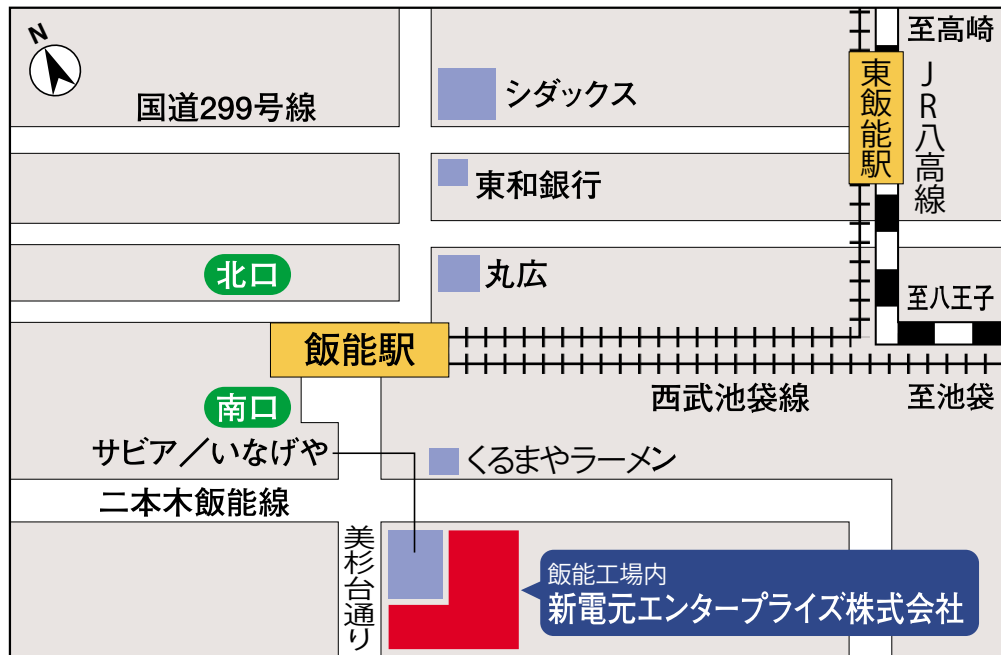

MAP (ご案内図)

【新電元エンタープライズ株式会社】

〒357-8585 埼玉県飯能市南町10番13号
TEL : 042-974-5721 FAX : 042-974-5761

交通のご案内

- 西武池袋線飯能駅（南口）徒歩3分
- JR八高線東飯能駅 徒歩15分

このページをプリントアウトしてお越しになる際にご利用ください。