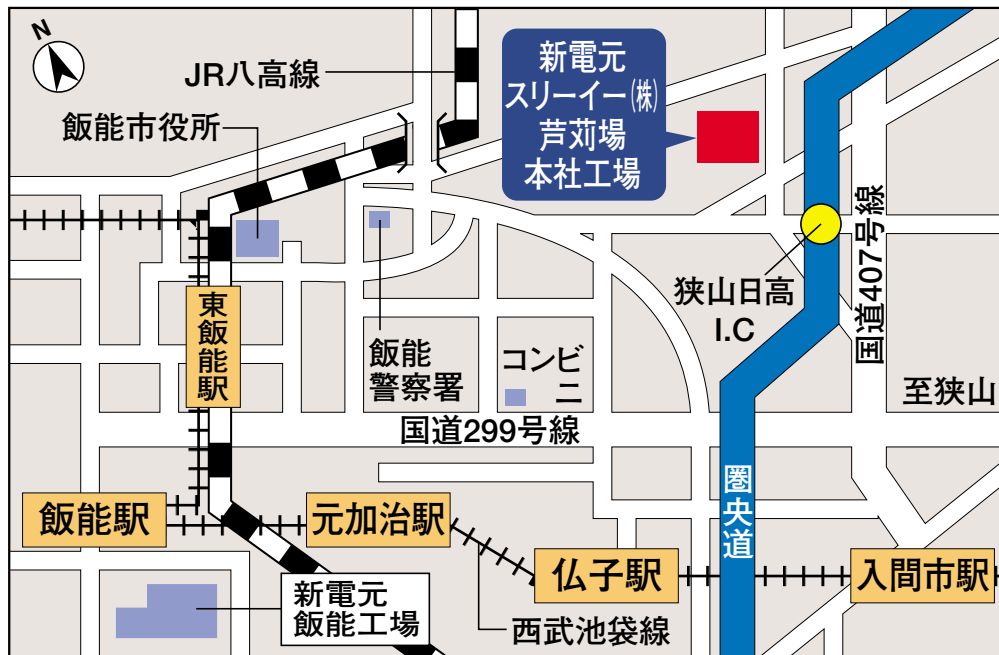

## 交通のご案内

- 西武池袋線、入間市駅 タクシーで約15分（約4km）
- 西武池袋線、飯能駅または東飯能駅 タクシーで約13分（約5.5km）