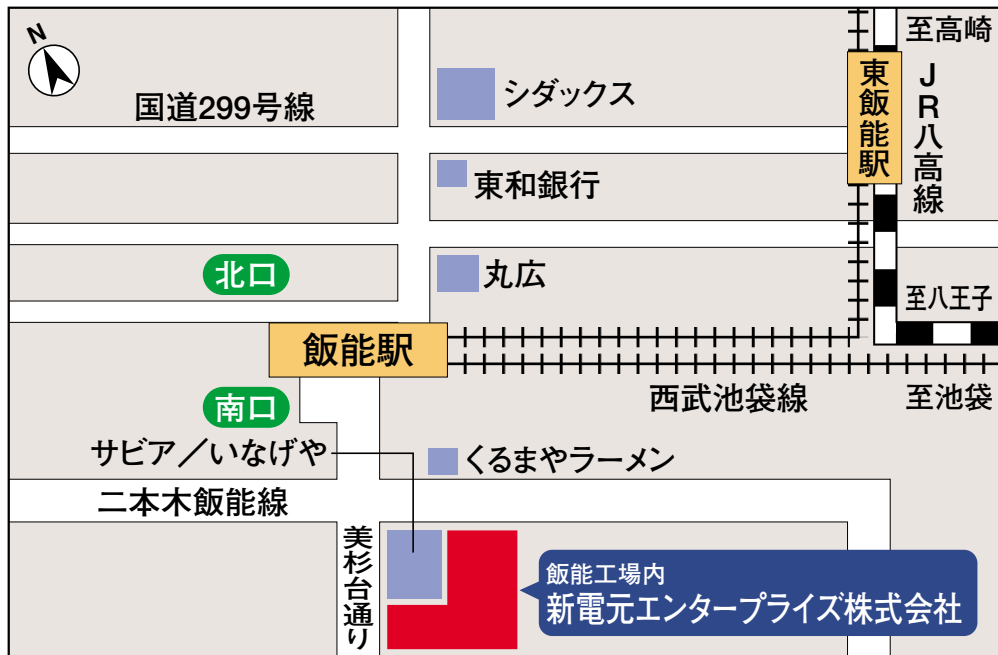

【新電元エンタープライズ株式会社】

〒357-8585 埼玉県飯能市南町10番13号
TEL : 042-974-5721 FAX : 042-974-5761

交通のご案内

- 西武池袋線飯能駅（南口）徒歩3分
- JR八高線東飯能駅 徒歩15分