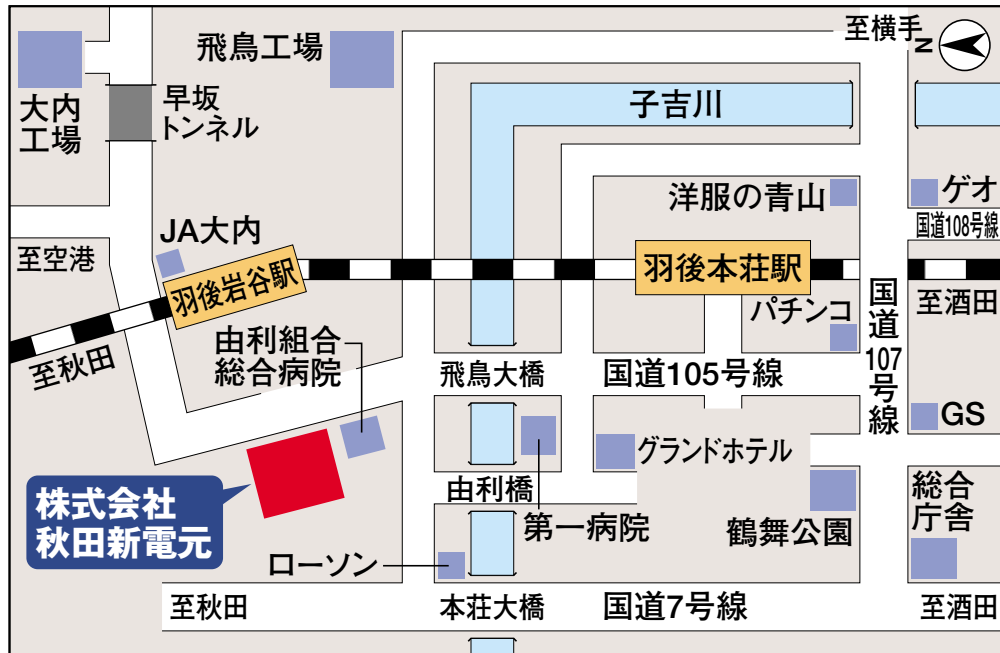

【株式会社秋田新電元】

〒015-8558 秋田県由利本荘市大浦字上谷地114-2

TEL : 0184-22-2327 FAX : 0184-24-4354

交通のご案内

- 本社・大浦工場 羽後本荘駅より 車で8分
- 飛鳥工場 羽後本荘駅より 車で8分
- 大内工場 羽後岩谷駅より 車で20分

このページをプリントアウトしてお越しになる際にご利用ください。