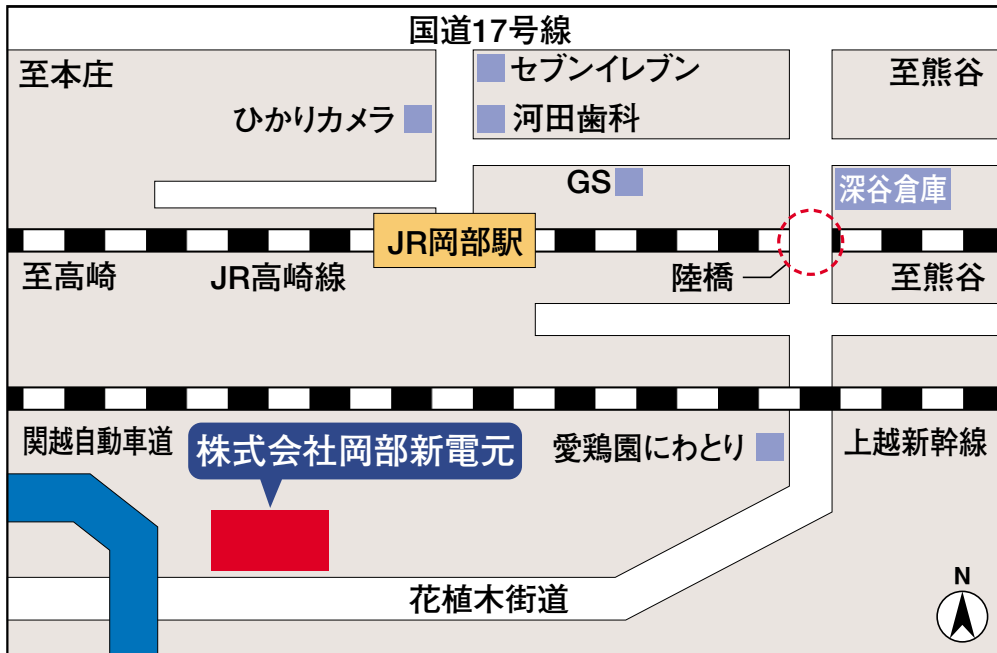

新電元

SHINDENGEN MAP

ご案内図

【株式会社岡部新電元】

〒369-0214 埼玉県深谷市本郷342-1

TEL : 048-585-5846 FAX : 048-585-7280

交通のご案内

- JR高崎線岡部駅 車で15分

このページをプリントアウトしてお越しになる際にご利用ください。