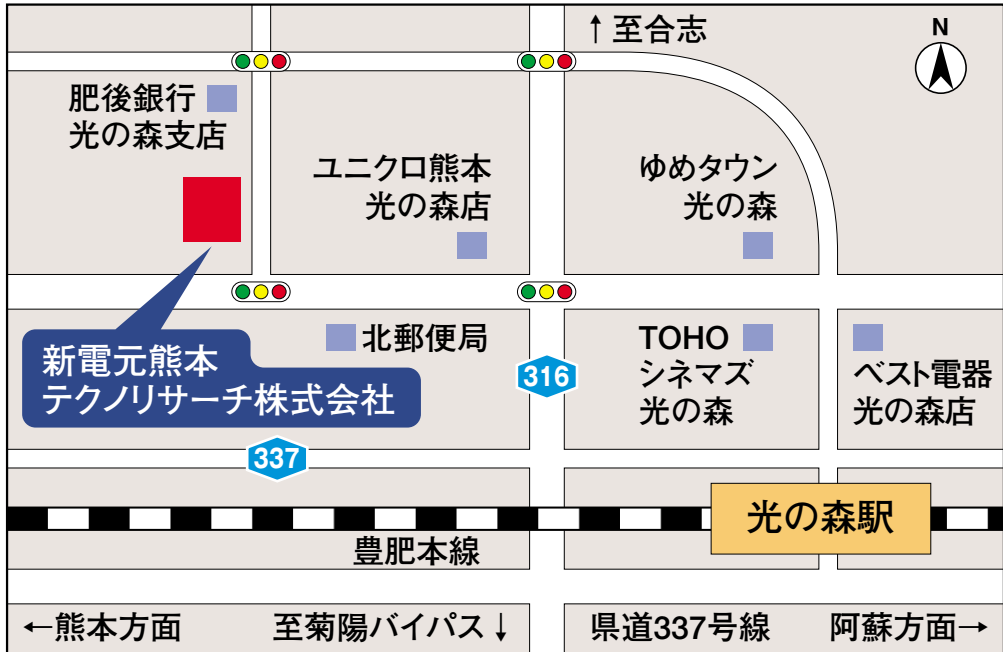

【新電元熊本テクノリサーチ株式会社】

〒869-1108 熊本県菊池郡菊陽町光の森1-17-3

TEL : 096-337-5200 FAX : 096-337-5201

交通のご案内

- JR豊肥本線光の森駅 徒歩12分